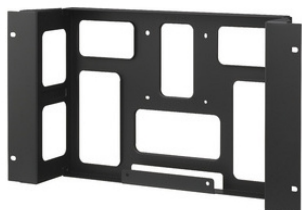

Inteligentna Elektronika

Ul. Raduńska 36A
83-333 Chmielno

Tel.: +48 730 90 60 90

E-mail: info@centrumprojektacji.pl

SONY

Nazwa

**Uchwyt do montażu w szafie rackowej Sony
Rack-Mount Bracket MB-534.**

Cena

0,00 zł

Producent

Sony

OPIS PRODUKTU

MB-534

Uchwyt do montażu w szafie rackowej

Kompatybilny monitor:

Monitor produkcyjny LCD

LMD-1541W

15-calowy monitor LCD wysokiej klasy