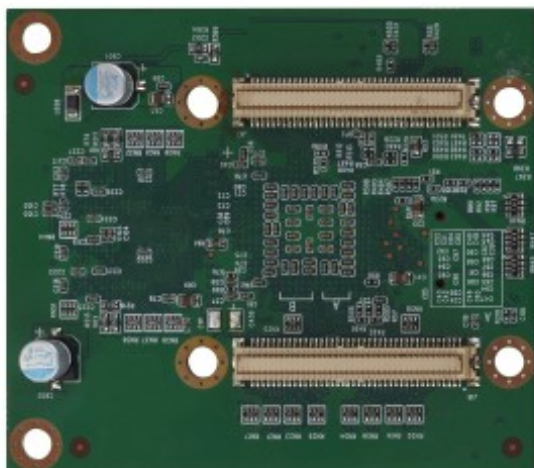

Inteligentna Elektronika

Ul. Raduńska 36A
83-333 Chmielno

Tel.: +48 730 90 60 90

E-mail: info@centrumprojekcji.pl

Nazwa

**Karta do łączenia krawędzi Viewsonic Edge
blending board PJ-EB001**

Cena

0,00 zł

Producent

ViewSonic

OPIS PRODUKTU

Karta do łączenia krawędzi Viewsonic Edge blending board PJ-EB001 pozwala bezproblemowo wyświetlać obrazy z wielu projektorów w celu utworzenia jednego spójnego obrazu z jasnością jednolitego i koloru. PJ-EB001 jest do użycia z projektorem ViewSonic PRO10100.