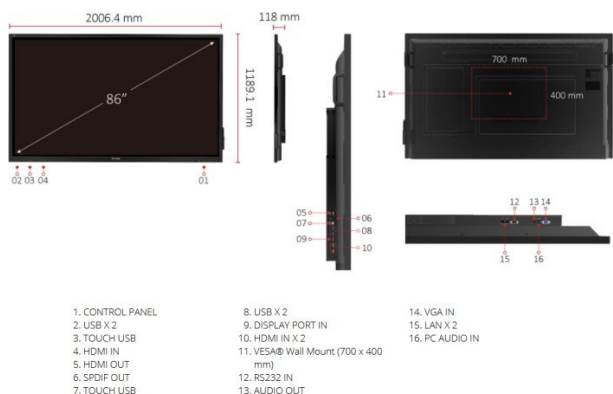

Inteligentna Elektronika

Ul. Raduńska 36A
83-333 Chmielno

Tel.: +48 730 90 60 90

E-mail: info@centrumprojekcji.pl

ViewSonic
See the difference™

Nazwa

**Monitor interaktywny ViewSonic
ViewBoard IFP8630**

Cena

0,00 zł

Producent

ViewSonic

OPIS PRODUKTU

Seria ViewBoard® IFP30 wykorzystuje technologię UFT (Ultra Fine Touch), aby zaoferować bardziej precyzyjne pisanie i szybszy czas przetwarzania niż tradycyjne panele IR. Zwiększa się dokładność pisania, a jednocześnie możliwe jest pisanie notatek za pomocą dwóch pisaków o średnicy 3 mm i 8 mm. Poza tym, rozróżnia różne średnice dotyku między piórami, palcami i dłońmi, aby uniknąć fałszywych uderzeń. Ponadto seria IFP30 jest zintegrowana z oprogramowaniem cyfrowej tablicy myViewBoard™, aby zapewnić współpracę w podróży, a ponadto jest uzupełniany przez Miracast, Airplay i Chromecast. Tablice interaktywne stają się powszechne. .

Technologia UFT (Ultra Fine Touch)

Oprogramowanie tablicy cyfrowej myViewBoard™

Pisanie z użyciem dwóch pisaków z końcówkami pióra o średnicy 3 mm / 8 mm

Czujnik światła otoczenia

Certyfikat ENERGY STAR®

Technologia UFT

Technologia Ultra Fine Touch zapewnia bezproblemowe pisanie piórem. Dokładność pisania została znacznie poprawiona, a interakcja uczniów-nauczycieli płynie bardziej naturalnie dzięki wskaźnikom reakcji w czasie rzeczywistym, rozpoznawaniu dwóch pisaków i nowym długopisom z końcówką 3 mm.

Podwójny długopis

Automatycznie wykryj średnicę pisaka (8 mm i 3 mm) i pisz jednocześnie o różnych kolorach i grubościach.

Pełna wydajność we wbudowanym systemie operacyjnym

Wbudowane oprogramowanie tablicy cyfrowej myViewBoard™ do współpracy w podróży.

Bezprzewodowe udostępnianie treści

Udostępnianie zawartości dzięki wbudowanemu oprogramowaniu ViewBoard® Cast.

Zrównoważony rozwój środowiska

Certyfikat ENERGY STAR dla zwiększonej wydajności energetycznej.

Czujnik światła otoczenia

Automatycznie dostosuj jasność, aby zmniejszyć zmęczenie oczu.

Podstawowe cechy: