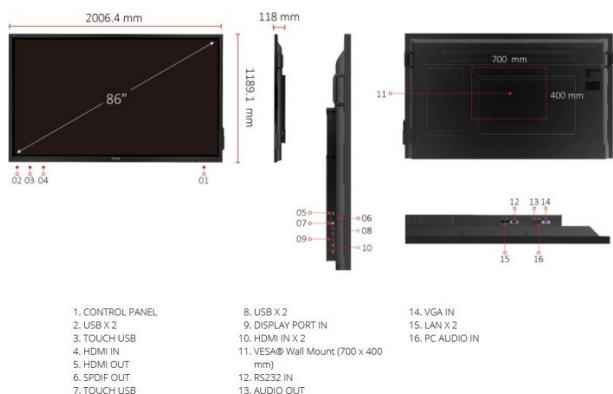

Inteligentna Elektronika

Ul. Raduńska 36A
83-333 Chmielno

Tel.: +48 730 90 60 90

E-mail: info@centrumprojekcji.pl

ViewSonic
See the difference™

Nazwa

**Monitor interaktywny ViewSonic
ViewBoard IFP8630**

Cena

0,00 zł

Producent

ViewSonic

OPIS PRODUKTU

Seria ViewBoard® IFP30 wykorzystuje technologię UFT (Ultra Fine Touch), aby zaoferować bardziej precyzyjne pisanie i szybszy czas przetwarzania niż tradycyjne panele IR. Zwiększa się dokładność pisania, a jednocześnie możliwe jest pisanie notatek za pomocą dwóch pisaków o średnicy 3 mm i 8 mm. Poza tym, rozróżnia różne średnice dotyku między piórami, palcami i dłońmi, aby uniknąć fałszywych uderzeń. Ponadto seria IFP30 jest zintegrowana z oprogramowaniem cyfrowej tablicy myViewBoard™, aby zapewnić współpracę w podróży, a ponadto jest uzupełniany przez Miracast, Airplay i Chromecast. Tablice interaktywne stają się powszechne. .

Technologia UFT (Ultra Fine Touch)

Oprogramowanie tablicy cyfrowej myViewBoard™

Pisanie z użyciem dwóch pisaków z końcówkami pióra o średnicy 3 mm / 8 mm

Czujnik światła otoczenia

Certyfikat ENERGY STAR®

Technologia UFT

Technologia Ultra Fine Touch zapewnia bezproblemowe pisanie piórem. Dokładność pisania została znacznie poprawiona, a interakcja uczeń-nauczyciel płynie bardziej naturalnie dzięki wskaźnikom reakcji w czasie rzeczywistym, rozpoznawaniu dwóch pisaków i nowym długopisom z końcówką 3 mm.

Podwójny długopis

Automatycznie wykryj średnicę pisaka (8 mm i 3 mm) i pisz jednocześnie o różnych kolorach i grubościach.

Pełna wydajność we wbudowanym systemie operacyjnym

Wbudowane oprogramowanie tablicy cyfrowej myViewBoard™ do współpracy w podróży.

Bezprzewodowe udostępnianie treści

Udostępnianie zawartości dzięki wbudowanemu oprogramowaniu ViewBoard® Cast.

Zrównoważony rozwój środowiska

Certyfikat ENERGY STAR dla zwiększonej wydajności energetycznej.

Czujnik światła otoczenia

Automatycznie dostosuj jasność, aby zmniejszyć zmęczenie oczu.

Podstawowe cechy: