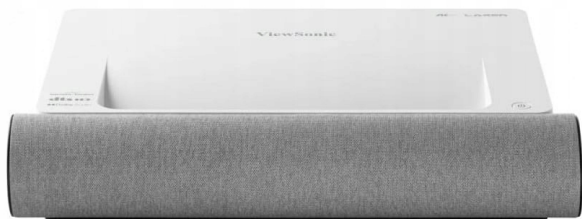

Inteligentna Elektronika

Ul. Raduńska 36A
83-333 Chmielno

Tel.: +48 730 90 60 90

E-mail: info@centrumprojekcji.pl

ViewSonic
See the difference™

Nazwa **Projektor VIEWSONIC X2000L-4K**

Cena **8 990,00 zł**

Producent **ViewSonic**

OPIS PRODUKTU

Inteligentny projektor laserowy 4K HDR Ultra Short Throw

Prawdziwie wciągające wrażenia wizualne 4K HDR

Współczynnik rzutu ultrakrótkiego 0,22 dla ekranu 100" z odległości 23 cm

Technologia laserowego fosforu drugiej generacji o żywotności 20 000 godzin

Dźwięk na poziomie kinowym firmy Harman Kardon z obsługą Dolby/DTS

Inteligentna łączność przez Wi-Fi i Bluetooth

Łącząc prawdziwą rozdzielczość 4K UHD, obsługę HDR/HLG, 100% kinowe kolory Rec.709 i

niestandardowe głośniki Harman Kardon z obsługą ścieżki dźwiękowej Dolby/DTS, X2000L-4K zapewnia audiowizualną ucztę zaraz po wyjęciu z pudełka. Zdolny do wyświetlania obrazu o przekątnej 100 cali z odległości zaledwie 23,4 cm, współczynnik rzutu ultrakrótkiego rzutu 0,22 zapewnia wciągające wrażenia wraz z możliwością regulacji w 4 rogach i wygięciem, aby zmienić praktycznie każdą powierzchnię w kino, koncert na żywo lub w krainę czarów poza Twoją wyobraźnią. Zbudowany z wykorzystaniem technologii laserowo-fosforowej drugiej generacji, X2000L-4K jest nastawiony na natychmiastową rozrywkę i jest gotowy towarzyszyć Ci przez 20 000 godzin wysokiej jakości obrazu.

2 kolory wzornictwa pasujące do Twojego stylu domu

Inteligentny projektor laserowy o ultrakrótkim rzucie jest dostępny w 2 kolorach: czarnym (X2000B-4K) lub białym (X2000L-4K), co pozwala wybrać kolor pasujący do wystroju wnętrza, dzięki czemu projektor harmonijnie wkomponuje się w Twoją przestrzeń.

Najwyższa jakość oglądania dzięki 4K HDR

Ciesz się wyraźnymi szczegółami prawdziwego Ultra HD i dynamicznie wyglądającym obrazem z obsługą HDR i 3D. Dzięki projekcji 8,3 miliona pikseli na ekranie wszystkie filmy 4K, gry, sport i treści przesyłane strumieniowo ożywają ostro i żywo.

Prosta elegancja dla estetyki Twojego domu

Zachowaj estetykę i przestronność swojego domu dzięki ultrakrótkiemu współczynnikowi rzutu 0,22. Uzyskaj ekran o przekątnej 100" w odległości zaledwie 23 cm od ściany, aby zapewnić harmonię obecności projektora z gustownym wnętrzem, uwalniając miejsce na ścianie, gdy nie jest używany.

Uzyskaj idealnie ukształtowane obrazy bez wysiłku

Spraw, aby konfiguracja tego projektora o ultrakrótkim rzucie była łatwa dzięki regulacji w 4 narożnikach i 60-punktowej korekcie. Regulacja 4 narożników zapewnia idealnie ukształtowane obrazy z góry, z dołu, z boku lub pod dowolnym innym kątem. Nawet sferyczną powierzchnię można rzutować z 60-punktową korektą, podnosząc granice Twojej przestrzeni.

Niezawodna długoterminowa wydajność