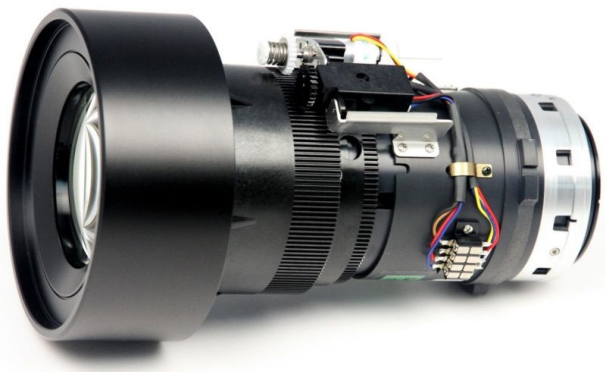

Inteligentna Elektronika

Ul. Raduńska 36A
83-333 Chmielno

Tel.: +48 730 90 60 90

E-mail: info@centrumprojekcji.pl

vivitek[®]
Vivid Color. Vivid Life

Nazwa

**Obiektyw Vivitek Normal Throw 2 Lens
D86-1216 (SS-5811131167-VV)**

Cena

13 700,00 zł

Producent

Vivitek

OPIS PRODUKTU

Obiektyw Vivitek D86-1216 o normalnym rzucie (ze współczynnikiem rzutu 1,26 - 1,6:1) do użytku z wybranymi projektorami serii instalacyjnej Vivitek

Najważniejsze cechy:

Współczynnik rzutu: 1,26 - 1,6:1

Typ obiektywu: Normalny rzut 2

Powiększenie: 1,28x

Ogniskowa (mm): 18,65 - 23,85

Liczba F: 2,0 - 2,44