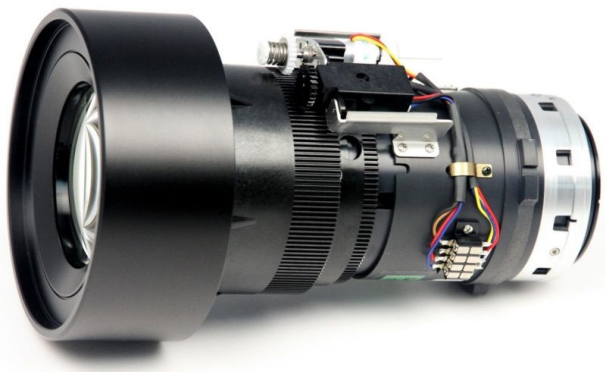

Inteligentna Elektronika

Ul. Raduńska 36A
83-333 Chmielno

Tel.: +48 730 90 60 90

E-mail: info@centrumprojekcji.pl

vivitek
Vivid Color. Vivid Life

Nazwa

**Obiektyw Vivitek Normal Throw 2 Lens
D86-1216 (SS-5811131167-VV)**

Cena

13 700,00 zł

Producent

Vivitek

OPIS PRODUKTU

Obiektyw Vivitek D86-1216 o normalnym rzucie (ze współczynnikiem rzutu 1,26 - 1,6:1) do użytku z wybranymi projektorami serii instalacyjnej Vivitek

Najważniejsze cechy:

Współczynnik rzutu: 1,26 - 1,6:1

Typ obiektywu: Normalny rzut 2

Powiększenie: 1,28x

Ogniskowa (mm): 18,65 - 23,85

Liczba F: 2,0 - 2,44