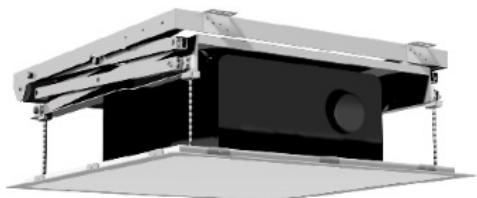

Inteligentna Elektronika

Ul. Raduńska 36A
83-333 Chmielno

Tel.: +48 730 90 60 90

E-mail: info@centrumprojektacji.pl

Nazwa

Winda Automatyczna Sufitowa Do
Projektora Kauber Pro Lift V Ultra Slim 120
cm VUSLIM.120

Cena

9 699,00 zł

Producent

Kauber

OPIS PRODUKTU

KAUBER Lift V Ultra Slim to najnowsza propozycja windy do profesjonalnych instalacji. Zastosowanie sprawdzonych rozwiązań i nowoczesnych materiałów pozwoliło na stworzenie wyjątkowo płaskiej i przystępnej cenowo windy. Napęd to sprawdzony silnik Somfy z 5-letnią gwarancją.

Maksymalne wymiary projektora:

masymalna szerokość 450 mmmaksymalna głębokość 500 mmmaksymalna wysokość 300 mm

Zakres pracy:

120 - 1200 mm

Kolor

Standardowo biały (lub opcjonalnie dowolnie inny wg potrzeb Klienta)

Waga:

15 kg bez projektora

Napięcie pracy:

230V

Napęd:

Somfy

Sterowanie:

Klawiszowe ściennie (lub opcjonalnie dowolnie inne wg potrzeb Klienta: RF, IR, RS232, Trigger 12V/230V, ...)

CECHY PRODUKTU

Seria/Model

Pro Lift V Ultra Slim

Wysuw od ... do ... (cm)

12-120