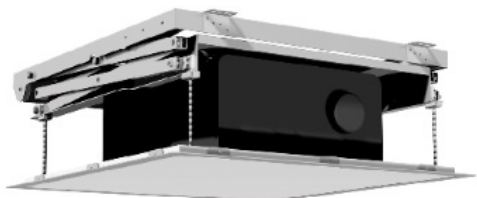

Inteligentna Elektronika

Ul. Raduńska 36A
83-333 Chmielno

Tel.: +48 730 90 60 90

E-mail: info@centrumprojektji.pl

Nazwa **Winda Automatywna Sufitowa Do Projektora Kauber Pro Lift V Ultra Slim 150 cm VUSLIM.150**

Cena **8 694,00 zł**

Producent **Kauber**

OPIS PRODUKTU

KAUBER Lift V Ultra Slim to najnowsza propozycja windy do profesjonalnych instalacji. Zastosowanie sprawdzonych rozwiązań i nowoczesnych materiałów pozwoliło na stworzenie wyjątkowo płaskiej i przystępnej cenowo windy. Napęd to sprawdzony silnik Somfy z 5-letnią gwarancją.

Maksymalne wymiary projektora:

masymalna szerokość 450 mmmaksymalna głębokość 500 mmmaksymalna wysokość 300 mm

Zakres pracy:

150 - 1500 mm

Kolor

Standardowo biały (lub opcjonalnie dowolnie inny wg potrzeb Klienta)

Waga:

15 kg bez projektora

Napięcie pracy:

230V

Napęd:

Somfy

Sterowanie:

Klawiszowe ściennie (lub opcjonalnie dowolnie inne wg potrzeb Klienta: RF, IR, RS232, Trigger 12V/230V, ...)

CECHY PRODUKTU

Seria/Model

Pro Lift V Ultra Slim

Wysuw od ... do ... (cm)

15-150