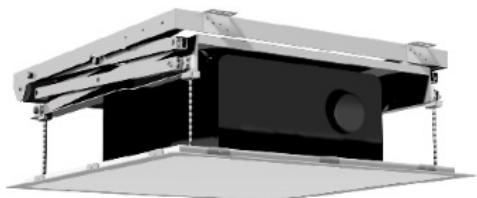

Inteligentna Elektronika

Ul. Raduńska 36A
83-333 Chmielno

Tel.: +48 730 90 60 90

E-mail: info@centrumprojektji.pl

Nazwa

Winda Automatyczna Sufitowa Do
Projektora Kauber Pro Lift V Ultra Slim 150
cm VUSLIM.150

Cena

8 694,00 zł

Producent

Kauber

OPIS PRODUKTU

KAUBER Lift V Ultra Slim to najnowsza propozycja windy do profesjonalnych instalacji. Zastosowanie sprawdzonych rozwiązań i nowoczesnych materiałów pozwoliło na stworzenie wyjątkowo płaskiej i przystępnej cenowo windy. Napęd to sprawdzony silnik Somfy z 5-letnią gwarancją.

Maksymalne wymiary projektora:

masymalna szerokość 450 mmmaksymalna głębokość 500 mmmaksymalna wysokość 300 mm

Zakres pracy:

150 - 1500 mm

Kolor

Standardowo biały (lub opcjonalnie dowolnie inny wg potrzeb Klienta)

Waga:

15 kg bez projektora

Napięcie pracy:

230V

Napęd:

Somfy

Sterowanie:

Klawiszowe ściennie (lub opcjonalnie dowolnie inne wg potrzeb Klienta: RF, IR, RS232, Trigger 12V/230V, ...)

CECHY PRODUKTU

Seria/Model

Pro Lift V Ultra Slim

Wysuw od ... do ... (cm)

15-150