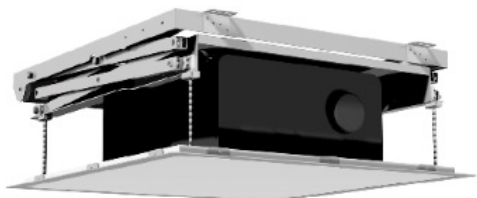

Inteligentna Elektronika

Ul. Raduńska 36A
83-333 Chmielno

Tel.: +48 730 90 60 90

E-mail: info@centrumprojektji.pl

Nazwa

Winda Automatyczna Sufitowa Do
Projektora Kauber Pro Lift V Ultra Slim 32
cm VUSLIM.32

Cena

6 532,10 zł

Producent

Kauber

OPIS PRODUKTU

KAUBER Lift V Ultra Slim to najnowsza propozycja windy do profesjonalnych instalacji. Zastosowanie sprawdzonych rozwiązań i nowoczesnych materiałów pozwoliło na stworzenie wyjątkowo płaskiej i przystępnej cenowo windy. Napęd to sprawdzony silnik Somfy z 5-letnią gwarancją.

Maksymalne wymiary projektora:

masymalna szerokość 450 mm maksymalna głębokość 500 mm maksymalna wysokość 300 mm

Zakres pracy:

32 - 320 mm

Kolor

Standardowo biały (lub opcjonalnie dowolnie inny wg potrzeb Klienta)

Waga:

15 kg bez projektora

Napięcie pracy:

230V

Napęd:

Somfy

Sterowanie:

Klawiszowe ścienne (lub opcjonalnie dowolnie inne wg potrzeb Klienta: RF, IR, RS232, Trigger 12V/230V, ...)

CECHY PRODUKTU

Seria/Model

Pro Lift V Ultra Slim

Wysuw od ... do ... (cm)

3.2-32

Wysuw Minimalny (cm)

3.2