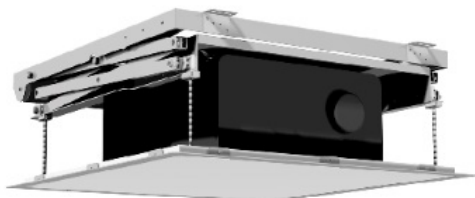

Inteligentna Elektronika

Ul. Raduńska 36A
83-333 Chmielno

Tel.: +48 730 90 60 90

E-mail: info@centrumprojektji.pl

Nazwa

Winda Automatyczna Sufitowa Do
Projektora Kauber Pro Lift V Ultra Slim 60
cm VUSLIM.60

Cena

7 185,00 zł

Producent

Kauber

OPIS PRODUKTU

KAUBER Lift V Ultra Slim to najnowsza propozycja windy do profesjonalnych instalacji. Zastosowanie sprawdzonych rozwiązań i nowoczesnych materiałów pozwoliło na stworzenie wyjątkowo płaskiej i przystępnej cenowo windy. Napęd to sprawdzony silnik Somfy z 5-letnią gwarancją.

Maksymalne wymiary projektora:

masymalna szerokość 450 mm maksymalna głębokość 500 mm maksymalna wysokość 300 mm

Zakres pracy:

60 - 600 mm

Kolor

Standardowo biały (lub opcjonalnie dowolnie inny wg potrzeb Klienta)

Waga:

15 kg bez projektora

Napięcie pracy:

230V

Napęd:

Somfy

Sterowanie:

Klawiszowe ścienne (lub opcjonalnie dowolnie inne wg potrzeb Klienta: RF, IR, RS232, Trigger 12V/230V, ...)

CECHY PRODUKTU

Seria/Model

Pro Lift V Ultra Slim

Wysuw od ... do ... (cm)

6-60

Wysuw Minimalny (cm)

6