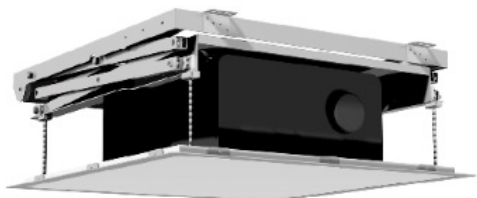

Inteligentna Elektronika

Ul. Raduńska 36A
83-333 Chmielno

Tel.: +48 730 90 60 90

E-mail: info@centrumprojektji.pl

Nazwa

Winda Automatyczna Sufitowa Do
Projektora Kauber Pro Lift V Ultra Slim 60
cm VUSLIM.60

Cena

7 185,00 zł

Producent

Kauber

OPIS PRODUKTU

KAUBER Lift V Ultra Slim to najnowsza propozycja windy do profesjonalnych instalacji. Zastosowanie sprawdzonych rozwiązań i nowoczesnych materiałów pozwoliło na stworzenie wyjątkowo płaskiej i przystępnej cenowo windy. Napęd to sprawdzony silnik Somfy z 5-letnią gwarancją.

Maksymalne wymiary projektora:

masymalna szerokość 450 mm maksymalna głębokość 500 mm maksymalna wysokość 300 mm

Zakres pracy:

60 - 600 mm

Kolor

Standardowo biały (lub opcjonalnie dowolnie inny wg potrzeb Klienta)

Waga:

15 kg bez projektora

Napięcie pracy:

230V

Napęd:

Somfy

Sterowanie:

Klawiszowe ścienne (lub opcjonalnie dowolnie inne wg potrzeb Klienta: RF, IR, RS232, Trigger 12V/230V, ...)

CECHY PRODUKTU

Seria/Model

Pro Lift V Ultra Slim

Wysuw od ... do ... (cm)

6-60

Wysuw Minimalny (cm)

6