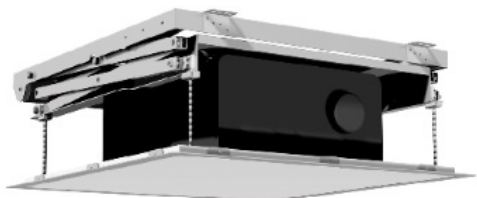

Inteligentna Elektronika

Ul. Raduńska 36A
83-333 Chmielno

Tel.: +48 730 90 60 90

E-mail: info@centrumprojektji.pl

Nazwa

Winda Automatyczna Sufitowa Do
Projektora Kauber Pro Lift V Ultra Slim 90
cm VUSLIM.90

Cena

7 185,00 zł

Producent

Kauber

OPIS PRODUKTU

KAUBER Lift V Ultra Slim to najnowsza propozycja windy do profesjonalnych instalacji. Zastosowanie sprawdzonych rozwiązań i nowoczesnych materiałów pozwoliło na stworzenie wyjątkowo płaskiej i przystępnej cenowo windy. Napęd to sprawdzony silnik Somfy z 5-letnią gwarancją.

Maksymalne wymiary projektora:

masymalna szerokość 450 mm maksymalna głębokość 500 mm maksymalna wysokość 300 mm

Zakres pracy:

90 - 900 mm

Kolor

Standardowo biały (lub opcjonalnie dowolnie inny wg potrzeb Klienta)

Waga:

15 kg bez projektora

Napięcie pracy:

230V

Napęd:

Somfy

Sterowanie:

Klawiszowe ścienne (lub opcjonalnie dowolnie inne wg potrzeb Klienta: RF, IR, RS232, Trigger 12V/230V, ...)

CECHY PRODUKTU

Seria/Model

Pro Lift V Ultra Slim

Wysuw od ... do ... (cm)

9-90

Wysuw Minimalny (cm)

9