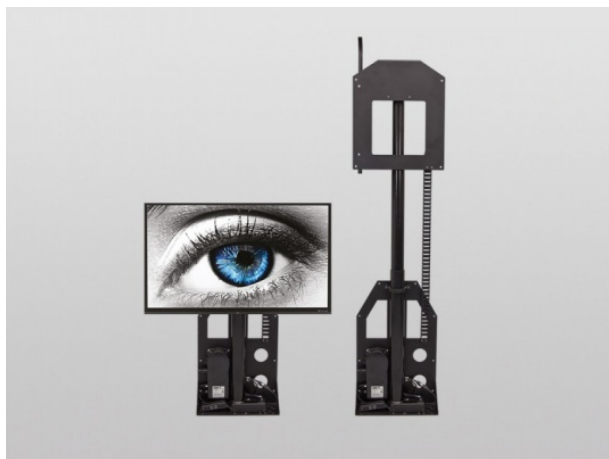

Inteligentna Elektronika

Ul. Raduńska 36A
83-333 Chmielno

Tel.: +48 730 90 60 90

E-mail: info@centrumprojekcji.pl

RAVELL®

Nazwa

**Winda Meblowa do telewizora / monitora
Ravell TV-1200**

Cena

21 889,00 zł

Producent

Ravell

OPIS PRODUKTU

Windy do telewizorów i monitorów to urządzenia pozwalające na wysuwanie ekranów z mebli lub wnęk na czas użytkowania. W czasie gdy telewizor jest nieużywany, może on być opuszczony i tym samym niewidoczny. Winda meblowa obsługuje telewizory o przekątnej obrazu od 22" do 60". Konstrukcja podnośnika pozwala na łatwy montaż w meblach czy wnękach.

GŁÓWNE CECHY:

- mechanizm wykonany z najwyższej jakości komponentów z zastosowaniem wszystkich niezbędnych nowości technicznych,
- cichy, płynnie działający mechanizm oparty na kolumnie liniowej lub napędzie linowym,
- szereg zabezpieczeń i czujników,
- sterowanie manualne, opcjonalnie sterowanie bezprzewodowe IR lub RF,
- wyposażenie w uniwersalny uchwyt do telewizorów / monitorów spełniający standard vesa do rozmiaru 600x400 mm,
- możliwość wykonania dedykowanego mocowania do konkretnego modelu telewizora / monitora (na życzenie klienta),
- prosta obsługa,
- kompatybilność z większością telewizorów / monitorów dostępnych na rynku,
- estetyczne i precyzyjne wykonanie.