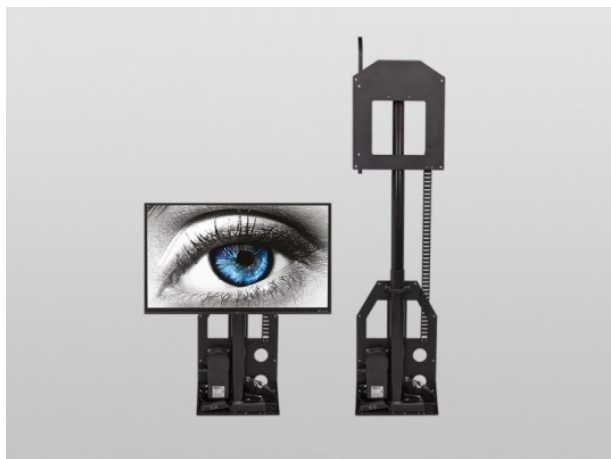

Inteligentna Elektronika

Ul. Raduńska 36A
83-333 Chmielno

Tel.: +48 730 90 60 90

E-mail: info@centrumprojekcji.pl

RAVELL®

Nazwa

**Winda Meblowa do telewizora / monitora
Ravell TV-1200**

Cena

21 889,00 zł

Producent

Ravell

OPIS PRODUKTU

Windy do telewizorów i monitorów to urządzenia pozwalające na wysuwanie ekranów z mebli lub wnęk na czas użytkowania. W czasie gdy telewizor jest nieużywany, może on być opuszczony i tym samym niewidoczny. Winda meblowa obsługuje telewizory o przekątnej obrazu od 22" do 60". Konstrukcja podnośnika pozwala na łatwy montaż w meblach czy wnękach.

GŁÓWNE CECHY:

- mechanizm wykonany z najwyższej jakości komponentów z zastosowaniem wszystkich niezbędnych nowości technicznych,
- cichy, płynnie działający mechanizm oparty na kolumnie liniowej lub napędzie linowym,
- szereg zabezpieczeń i czujników,
- sterowanie manualne, opcjonalnie sterowanie bezprzewodowe IR lub RF,
- wyposażenie w uniwersalny uchwyt do telewizorów / monitorów spełniający standard vesa do rozmiaru 600x400 mm,
- możliwość wykonania dedykowanego mocowania do konkretnego modelu telewizora / monitora (na życzenie klienta),
- prosta obsługa,
- kompatybilność z większością telewizorów / monitorów dostępnych na rynku,
- estetyczne i precyzyjne wykonanie.