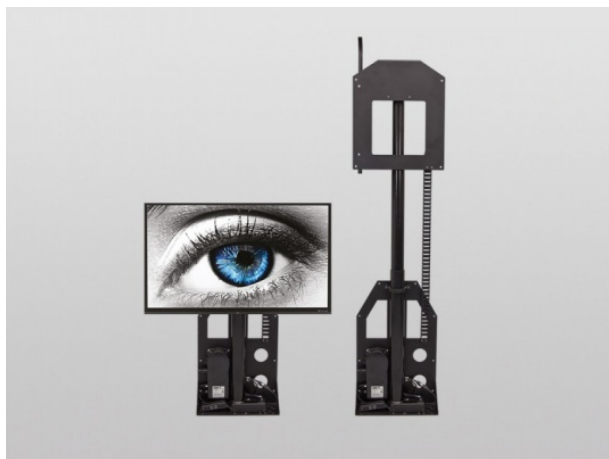

Inteligentna Elektronika

Ul. Raduńska 36A
83-333 Chmielno

Tel.: +48 730 90 60 90

E-mail: info@centrumprojekcji.pl

RAVELL®

Nazwa

**Winda Meblowa do telewizora / monitora
Ravell TV-1300**

Cena

34 686,00 zł

Producent

Ravell

OPIS PRODUKTU

Windy do telewizorów i monitorów to urządzenia pozwalające na wysuwanie ekranów z mebli lub wnęk na czas użytkowania. W czasie gdy telewizor jest nieużywany, może on być opuszczony i tym samym niewidoczny. Winda meblowa obsługuje telewizory o przekątnej obrazu od 22" do 60". Konstrukcja podnośnika pozwala na łatwy montaż w meblach czy wnękach.

GŁÓWNE CECHY:

- mechanizm wykonany z najwyższej jakości komponentów z zastosowaniem wszystkich niezbędnych nowości technicznych,
- cichy, płynnie działający mechanizm oparty na kolumnie liniowej lub napędzie linowym,
- szereg zabezpieczeń i czujników,
- sterowanie manualne, opcjonalnie sterowanie bezprzewodowe IR lub RF,
- wyposażenie w uniwersalny uchwyt do telewizorów / monitorów spełniający standard vesa do rozmiaru 600x400 mm,
- możliwość wykonania dedykowanego mocowania do konkretnego modelu telewizora / monitora (na życzenie klienta),
- prosta obsługa,
- kompatybilność z większością telewizorów / monitorów dostępnych na rynku,
- estetyczne i precyzyjne wykonanie.