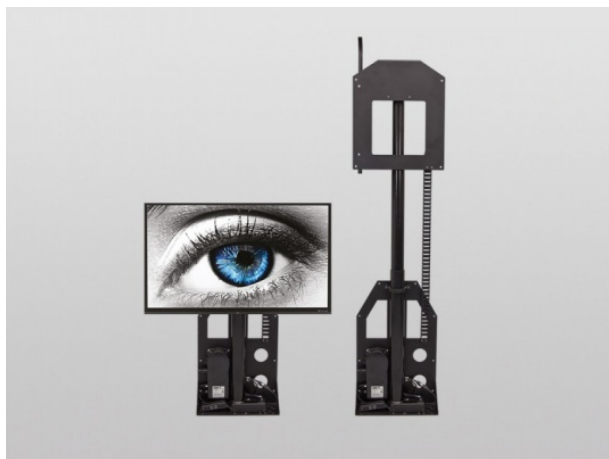

Inteligentna Elektronika

Ul. Raduńska 36A
83-333 Chmielno

Tel.: +48 730 90 60 90

E-mail: info@centrumprojekcji.pl

RAVELL®

Nazwa **Winda Meblowa do telewizora / monitora
Ravell TV-980**

Cena **12 115,00 zł**

Producent **Ravell**

OPIS PRODUKTU

Windy do telewizorów i monitorów to urządzenia pozwalające na wysuwanie ekranów z mebli lub wnęk na czas użytkowania. W czasie gdy telewizor jest nieużywany, może on być opuszczony i tym samym niewidoczny. Winda meblowa obsługuje telewizory o przekątnej obrazu od 22" do 60". Konstrukcja podnośnika pozwala na łatwy montaż w meblach czy wnękach.

ZASTOSOWANIE:

winda TV-670 do telewizorów / monitorów o przekątnej od 22" do 40", winda TV-980 do telewizorów / monitorów o przekątnej od 42" do 60".

GŁÓWNE CECHY:

mechanizm wykonany z najwyższej jakości komponentów z zastosowaniem wszystkich niezbędnych nowości technicznych,
cichy, płynnie działający mechanizm oparty na kolumnie liniowej lub napędzie linowym,
szereg zabezpieczeń i czujników,
sterowanie manualne, opcjonalnie sterowanie bezprzewodowe IR lub RF,
wyposażenie w uniwersalny uchwyt do telewizorów / monitorów spełniający standard vesa do rozmiaru 600x400 mm,
możliwość wykonania dedykowanego mocowania do konkretnego modelu telewizora / monitora (na życzenie klienta),
prosta obsługa,
kompatybilność z większością telewizorów / monitorów dostępnych na rynku,
estetyczne i precyzyjne wykonanie.