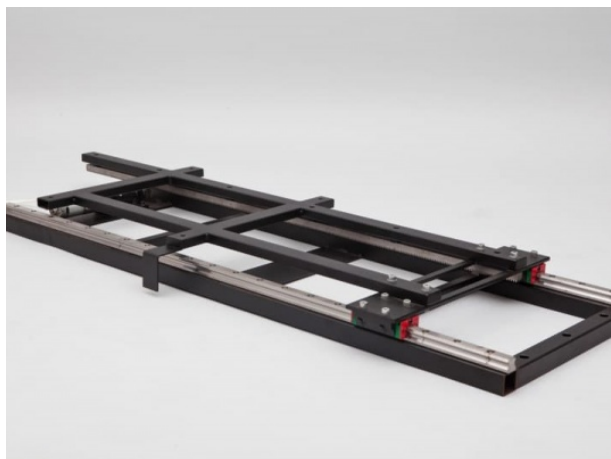

Inteligentna Elektronika

Ul. Raduńska 36A
83-333 Chmielno

Tel.: +48 730 90 60 90

E-mail: info@centrumprojektacji.pl

RAVELL®

Nazwa **Winda pozioma do telewizora / monitora
Ravell WBT-1**

Cena **11 560,00 zł**

Producent **Ravell**

OPIS PRODUKTU

Winda pozioma RAVELL® wysuwa i chowa dowolny TV/Monitor ukryty w ścianie do pozycji umożliwiającej oglądanie obrazu na ekranie. Podwyższa estetykę każdego pomieszczenia sprawiając, iż TV/Monitor jest niewidoczny w momencie, gdy nie jest używany. Dodatkowo mechanizm wysuwu bocznego zabezpiecza TV/Monitor przed dostępem osób niepowołanych.

ZASTOSOWANIE:

w wersji STANDARD dedykowana do TV/Monitorów w zakresie przekątnej ekranu: 28" - 65" Max zasięg wysuwu 1500mm Max ciężar TV/Monitora: do 50kg (wraz z ewentualną osłoną licującą)

AKCESORIA DODATKOWE:

dystansowniki montażowe o wymaganej długości, sterowanie bezprzewodowe IR, RF oraz RS232

GŁÓWNE CECHY:

konstrukcja windy oparta na systemie ramy poziomej prowadzonej przez precyzyjny mechanizm.

ruch boczny wywołany jest przez precyzyjny silnik z przekładnią planetarną