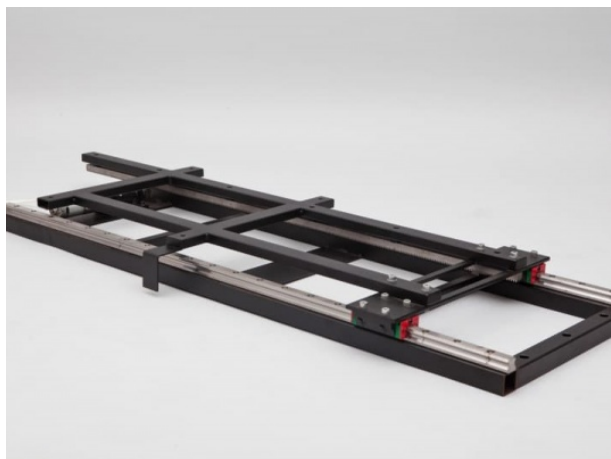

Inteligentna Elektronika

Ul. Raduńska 36A
83-333 Chmielno

Tel.: +48 730 90 60 90

E-mail: info@centrumprojekcji.pl

RAVELL®

Nazwa **Winda pozioma do telewizora / monitora
Ravell WBT-2**

Cena **12 660,00 zł**

Producent **Ravell**

OPIS PRODUKTU

Winda pozioma RAVELL® wysuwa i chowa dowolny TV/Monitor ukryty w ścianie do pozycji umożliwiającej oglądanie obrazu na ekranie. Podwyższa estetykę każdego pomieszczenia sprawiając, iż TV/Monitor jest niewidoczny w momencie, gdy nie jest używany. Dodatkowo mechanizm wysuwu bocznego zabezpiecza TV/Monitor przed dostępem osób niepowołanych.

ZASTOSOWANIE:

w wersji STANDARD dedykowana do TV/Monitorów w zakresie przekątnej ekranu: 28" - 65" Max zasięg wysuwu 1500mm Max ciężar TV/Monitora: do 50kg (wraz z ewentualną osłoną licującą)

AKCESORIA DODATKOWE:

dystansowniki montażowe o wymaganej długości, sterowanie bezprzewodowe IR, RF oraz RS232

GŁÓWNE CECHY:

konstrukcja windy oparta na systemie ramy poziomej prowadzonej przez precyzyjny mechanizm.

ruch boczny wywołany jest przez precyzyjny silnik z przekładnią planetarną